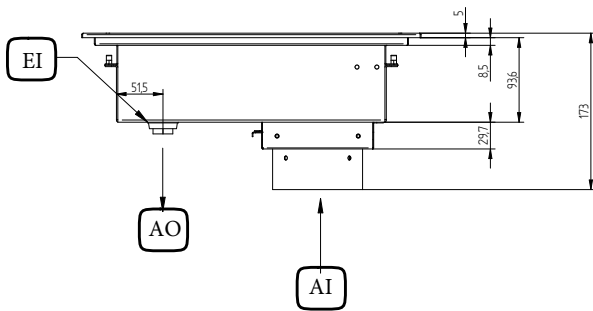

Vastuullisuus

- Sveitsin energiatehokkuusasetuksen (730.02) mukainen malli.
- Nopea kuumennus suoraan käytettävään astiaan, lämpö ei hajaannu ympäristöön

HYVÄKSYNTÄ: _____

Edestä

Sivulta

EI = Sähköliitäntä
EO = Sähkön ulostulo

Päältä

Sähkö

Jännite:	220-240 V/1N ph/50/60 Hz
Kokonaisteho:	0.65 kW
Liitäntätyyppi:	CE-SCHUKO
Minimi AMP:	16A

Avaintieto

Ulkomitat, leveys:	376 mm
Ulkomitat, syvyys:	376 mm
Ulkomitat, korkeus:	173 mm
Nettopaino:	8 kg