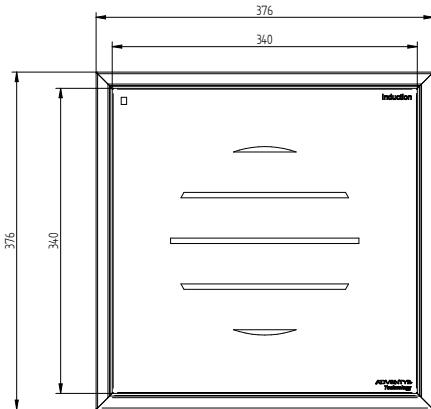

Vastuullisuus

- Sveitsin energiatehokkuusasetuksen (730.02) mukainen malli.
- Nopea kuumennus suoraan käytettävään astiaan, lämpö ei hajaannu ympäristöön

HYVÄKSYNTÄ: _____

Edestä

Sivulta

EI = Sähköliitäntä
EO = Sähkön ulostulo

Päältä

Sähkö

Jännite:	220-240 V/1N ph/50/60 Hz
Kokonaisteho:	0.65 kW
Liitäntätyyppi:	CE-SCHUKO
Minimi AMP:	16A

Avaintieto

Ulkomitat, leveys:	376 mm
Ulkomitat, syvyys:	376 mm
Ulkomitat, korkeus:	173 mm
Nettopaino:	8 kg