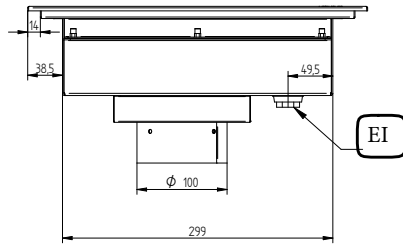

Edestä

EI = Sähköliitäntä
EO = Sähkön ulostulo

Sähkö

Jännite:	220-240 V/1N ph/50/60 Hz
Kokonaisteho:	0.65 kW
Liitäntätyyppi:	CE-SCHUKO
Minimi AMP:	16A

Avaintieto

Ulkomitat, leveys:	376 mm
Ulkomitat, syvyys:	376 mm
Ulkomitat, korkeus:	173 mm
Nettopaino:	8 kg